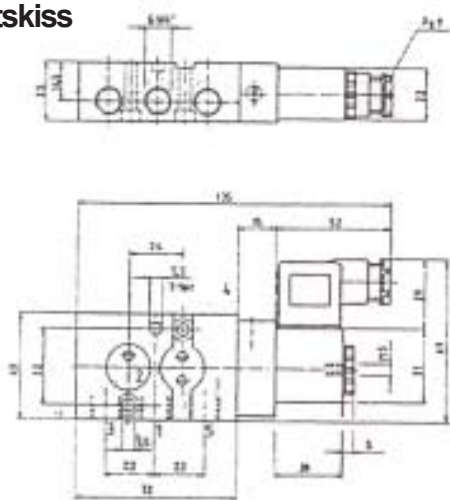

Magnetventil Namur 5/2, 3/2

Typ Protek - MNL532

Magnetventil Namur Kombinerad
5/2 och 3/2 - funktion

Lätt att ställa om från 5/2 till 3/2

Direktstyrd
Luft - fjäder retur

Nödmanövrering med skruvmejsel

Små utvändiga mått

Luftflöde 600l/min

Olika Spänningstyper

Måttskiss

Material

Hus	Aluminium
Invändiga delar	Rostfritt stål, mässing
Packningar	NBR, Acetal, recin

Option

Magnetventiler i EEx - utförande

Spänningstyper

12 VDC, 24VDC, 24VAC, 48VAC, 110VAC, 220 VAC

Tekniska specifikationer

Luftanslutning	1/4"
Dimension	6 mm
Kapacitet	600 l/min
Tryckområde	2 - 10 Bar
Temperaturområde	-10° - 70 C
Täthetsklass	IP65 enl. DIN 40050

Symbol

3/2 vägs funktion →

← 5/2 vägs funktion