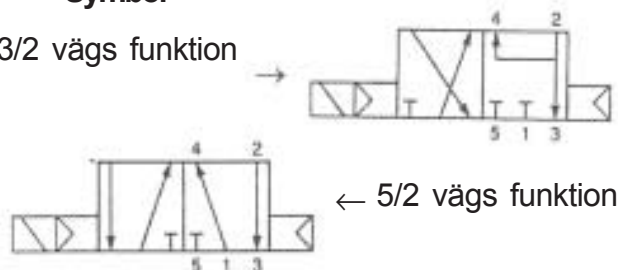

Symbol

3/2 vägs funktion →